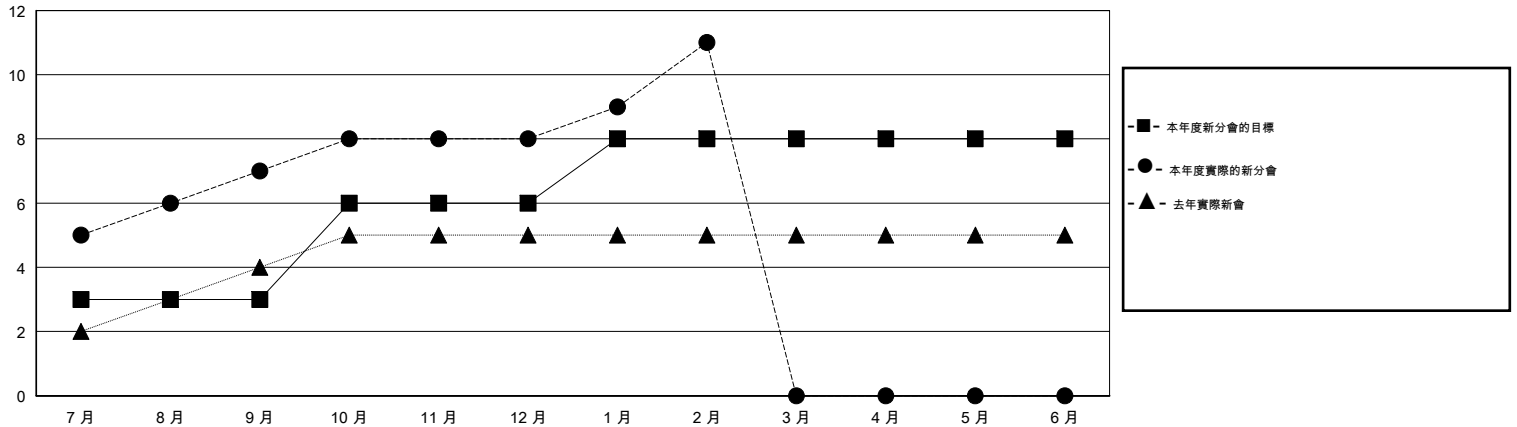

# MONTHLY MEMBERSHIP PROGRESS REPORT

District 300A2

Results as of: 2/28/2014

GMT: PEI-JEN CHEN

地點 REP OF CHINA

GMT憲章區 5

分會					位會員@每位須繳				
成果 2013-2014					成果 2013-2014				
季	新分會目標	實際新會	實際取消的分會	實際淨增/減	季	新會員目標	實際添加會員總數	實際退會會員	實際淨增/減
7月/8月/9月	3	7	2	5	7月/8月/9月	130	746	505	241
10月/11月/12月	3	1	0	1	10月/11月/12月	30	141	96	45
1月/2月/3月	2	3	0	3	1月/2月/3月	80	256	0	256
4月/5月/6月	0	0	0	0	4月/5月/6月	-5	0	0	0

目標與實際新會累積

目標和實際會員累積

已取消的分會: 2

93 CLUBS OF 105 增添1位或以上的新會員

性別分佈

男 2,554 (65.29%)  
女 1,358 (34.71%)

放棄的會員

[點擊這裡取得健康評估資料](#)