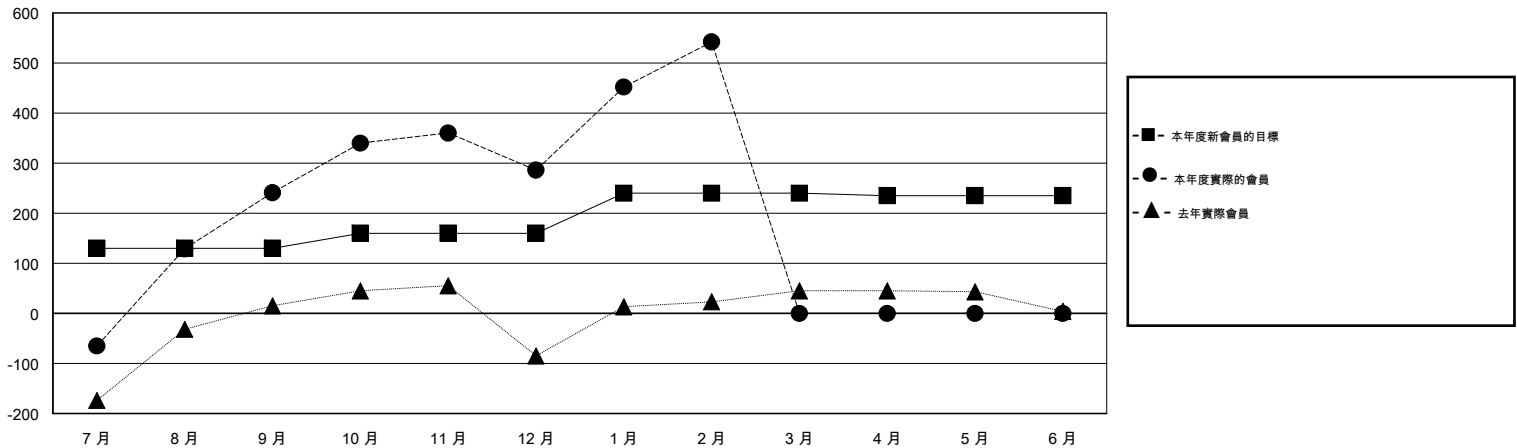

# MONTHLY MEMBERSHIP PROGRESS REPORT

District 300A2

Results as of: 2/28/2014

GMT: PEI-JEN CHEN

地點 REP OF CHINA

GMT憲章區 5

分會					位會員@每位須繳				
成果 2013-2014					成果 2013-2014				
季	新分會目標	實際新會	實際取消的分會	實際淨增/減	季	新會員目標	實際添加會員總數	實際退會會員	實際淨增/減
7月/8月/9月	3	7	2	5	7月/8月/9月	130	746	505	241
10月/11月/12月	3	1	0	1	10月/11月/12月	30	141	96	45
1月/2月/3月	2	3	0	3	1月/2月/3月	80	256	0	256
4月/5月/6月	0	0	0	0	4月/5月/6月	-5	0	0	0

目標與實際新會累積

目標和實際會員累積

已取消的分會: 2

93 CLUBS OF 105 增添1位或以上的新會員

性別分佈

男 2,554 (65.29%)  
女 1,358 (34.71%)

放棄的會員

[點擊這裡取得健康評估資料](#)